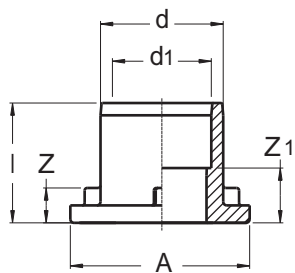

Terminais macho/fêmea

Male/female union ends

Pièces folles mâle/femelle

Manguito enlace encolar macho/hembra

01 61 1315 000

d	d1	l	A	Z	Z1	Gr	Quant
20	16	28	35.5	11	13	10	A 50
25	20	35	50.5	16	18	20	A 20
32	25	35	50.5	12	16	24	A 20
40	32	49	74.5	22	26	66	B 30
50	40	49	74.5	14	22	78	B 30
63	50	55.5	90	17	24	130	B 20