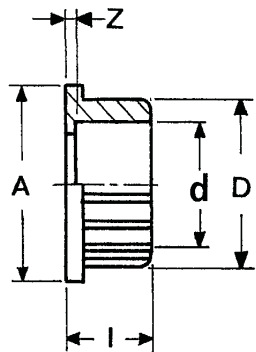

Terminais de colar fêmea - **SCH80**

SCH80 -Union ends female

Pièces folles femelle - **SCH80**

Manguitos enlace hembra - **SCH80**

01 54 1384 000

d	A	D	I	Z	Gr	Quant
" 1/2	36	28	25	3	11	A 60
" 3/4	50	36	28	3	25	A 30
1 "	50	42	32	3	29	A 20
1" 1/4	74.5	52	35	3	60	B 60
1" 1/2	74.5	63	38	3	64	B 40
2 "	90	77	44	5	117	B 20
2" 1/2	124	91	49	5	220	B 12
3 "	138	111	58	7	363	B 8
4 "	141	132	64	6	351	B 8