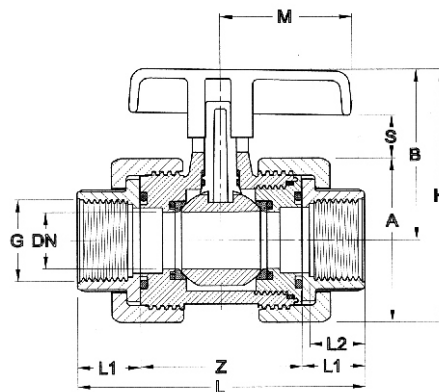

Válvulas roscadas - **NPT**

NPT - Tapped valves

Vannes filetées - **NPT**

Válvulas roscadas - **NPT**

01 67 1077 000

G	DN	A	B	H	L	M	S	Z	L1	L2	Gr	Quant	Nº Código
"1/2	15	48	46	70	84	35	10	44	20	15	130	B 40	01 67 1077 012
"3/4	20	68	71	105	112	54	18	66	23	16	354	C 40	01 67 1077 034
1"	25	68	71	105	126	54	18	66	30	19	360	C 40	01 67 1077 100
1"1/4	32	95	93	141	149	65	21	88	30,5	21	817	C 16	01 67 1077 114
1"1/2	40	95	93	141	157	65	21	88	34,5	22	854	C 16	01 67 1077 150
2"	50	115	107	164	190	74	23	102	44	26	1433	C 10	01 67 1077 200
2"1/2	65	151	122	197	214	100	25	116	49	31	2530	C 4	01 67 1077 250
3"	80	185	148	240	249	123	30	130	59	35	3860	C 3	01 67 1077 300