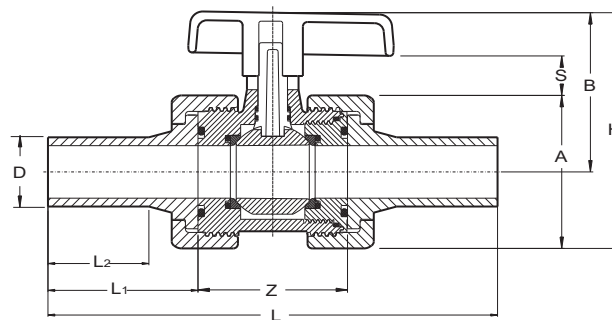

Válvulas PP/PE p/ soldadura topo a topo

PP/PE Ball valves but welding

Vannes PP/PE soudables bout a bout

Válvulas PP/PE soldables a tope

02 81 2077 000

D	DN	A	B	H	L	M	S	Z	L1	L2	Gr	Quant	Nº Código
20	15	47	45	69	177	35	10	43	67	52	80	B 20	02 81 2077 020
25	20	67	70	103	211	53	17	65	73	56	224	C 25	02 81 2077 025
32	25	67	70	103	211	53	17	65	73	56	228	C 25	02 81 2077 032
40	32	92	92	139	245	64	21	87	79	60	521	C 10	02 81 2077 040
50	40	92	92	139	263	64	21	87	88	62	529	C 10	02 81 2077 050
63	50	113	105	162	300	73	23	100	100	75	865	C 6	02 81 2077 063