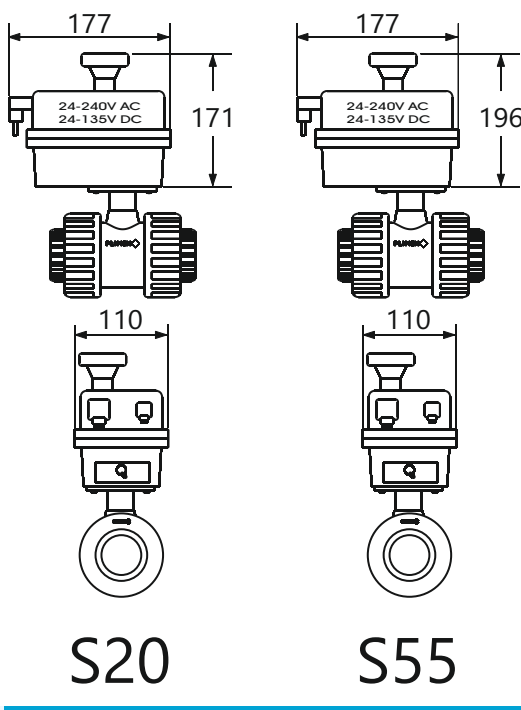

Válvula roscada F/F

Tapped valve F/F

Vanne filetée F/F

Válvula roscada F/F

D	DN	PN	Gr	Quant	Actuator
"3/8	15	16	1920	T 1	S20*11
"1/2	15	16	1910	T 1	S20*11
"3/4	20	16	1970	T 1	S20*14
"3/4	25	16	2120	T 1	S20*14
1"	25	16	2130	T 1	S20*14
1"1/4	40	16	2570	T 1	S20*14
1"1/2	40	16	2580	T 1	S20*14
2"	50	16	3120	U 1	S20*14
2"1/2	65	10	4765	U 1	S55*17
3"	80	10	5980	U 1	S55*17
4"	80	10	5990	U 1	S55*17

NEW 74 61 1300 034

Nº Código

74 61 1077 038

74 61 1077 012

74 61 1077 034

74 61 1077 100

74 61 1077 114

74 61 1077 150

74 61 1077 200

74 61 1077 250

74 61 1077 300

74 61 1077 400